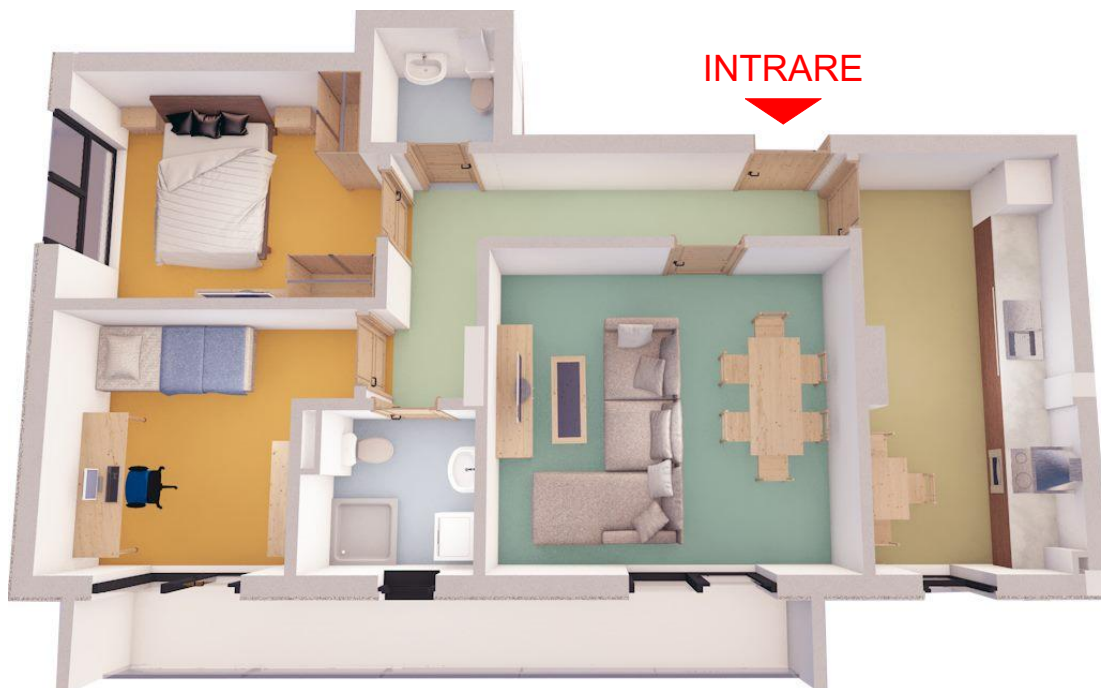

str. Distributiei, nr. 1A  
 Corp 2  
 Etaj 1 Ap7

Apartament 3 camere	
Denumire incapere	Suprafata (mp)
Hol	8.94
Living	18.64
Bucatarie	13.57
Dormitor	11.99
Dormitor	10.82
Baie	2.43
Baie	4.09
Balcon	9.11
Total S.U. fara balcon	70.48
Total S.U. cu balcon	79.59