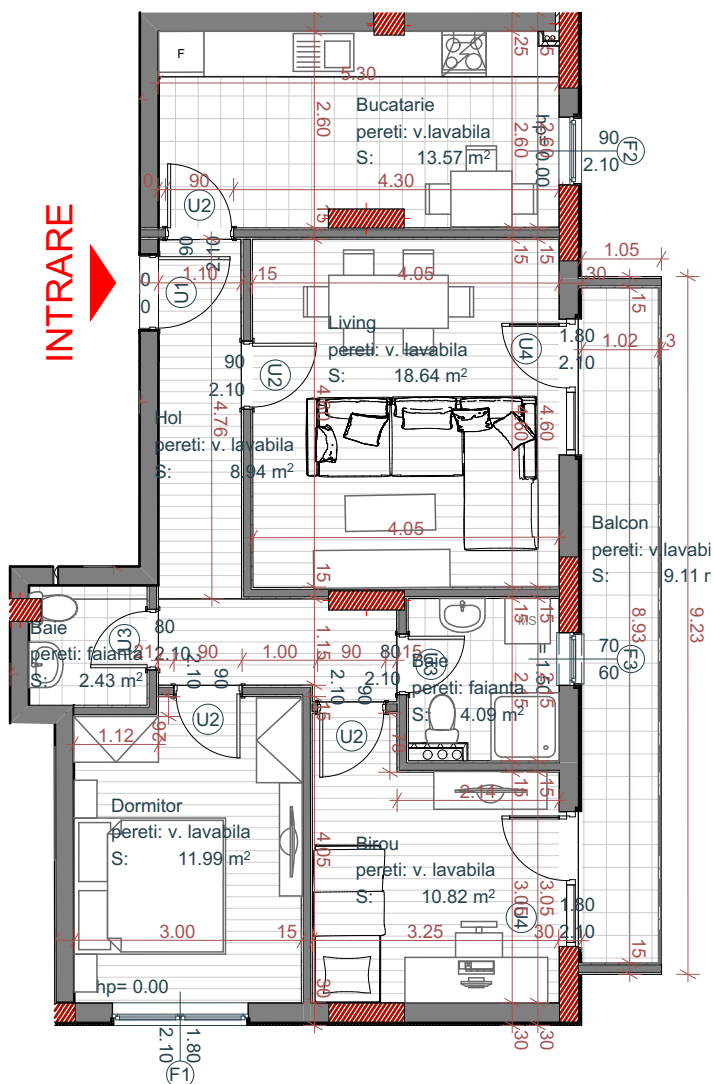

str. Distributiei, nr. 1A  
 Corp 2  
 Etaj 1 Ap7

Apartament 3 camere	
Denumire incapere	Suprafata (mp)
Hol	8.94
Living	18.64
Bucatarie	13.57
Dormitor	11.99
Dormitor	10.82
Baie	2.43
Baie	4.09
Balcon	9.11
Total S.U. fara balcon	70.48
Total S.U. cu balcon	79.59