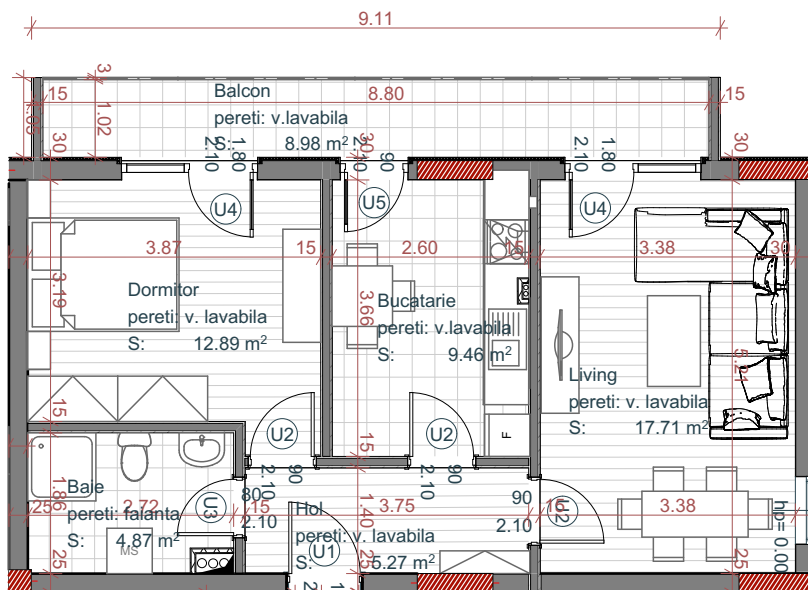

str. Distributiei, nr. 1A
 Corp 2
 Etaj 1 Ap11

▲
INTRARE

▲
INTRARE

Apartament 2 camere	
Denumire incapere	Suprafata (mp)
Hol	5.27
Living	17.71
Bucatarie	9.46
Dormitor	12.89
Baie	4.87
Balcon	8.98
Total S.U. fara balcon	50.2
Total S.U. cu balcon	59.18