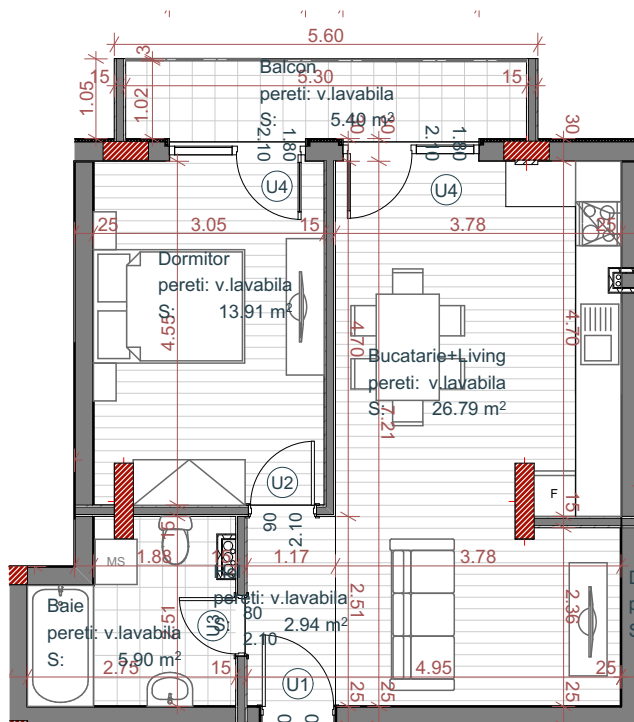

str. Distribuției nr. 1A  
 CORP 1  
 Etaj 1 Scara B - Ap20

▲  
**INTRARE**

▲  
**INTRARE**

Apartment 1 camere	
Denumire incapere	Suprafata (mp)
Hol	2.94
Bucatarie+Living	26.79
Dormitor	13.91
Baie	5.9
Balcon	5.4
Total S.U. fara balcon	49.54
Total S.U. cu balcon	54.94