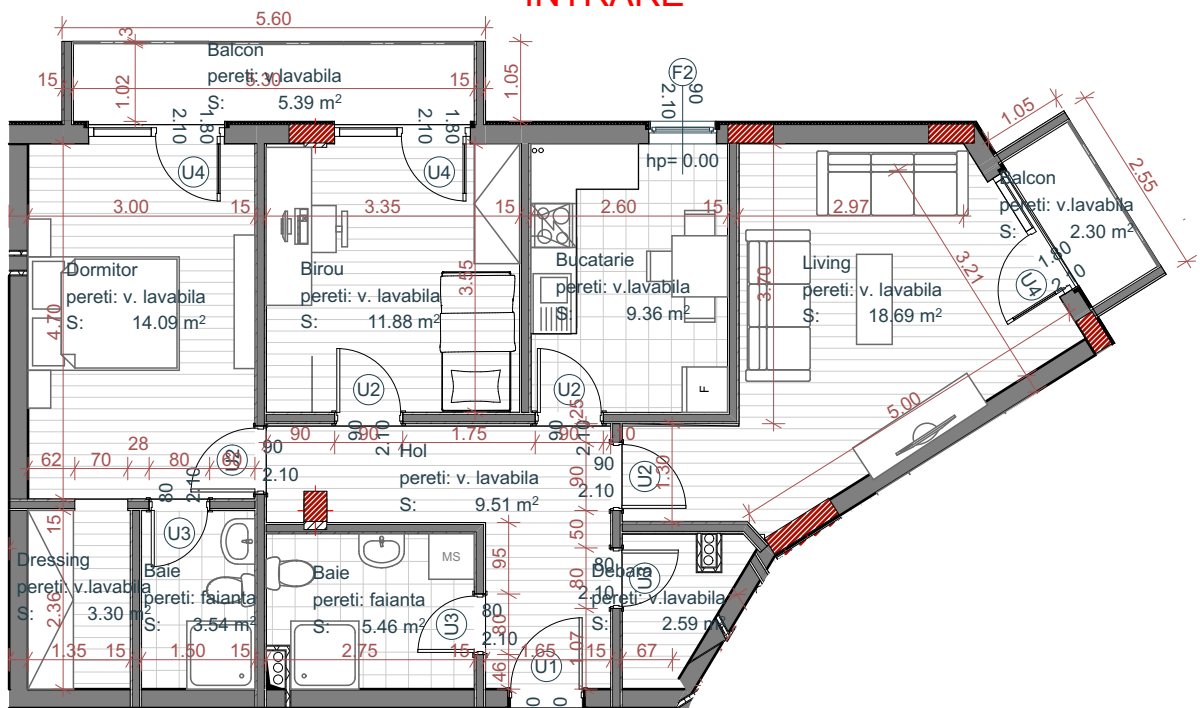

str. Distribuției nr. 1A
 CORP 1
 Etaj 1 Scara B - Ap21

▲
INTRARE

▲
INTRARE

Apartament 3 camere	
Denumire incapere	Suprafata (mp)
Hol	9.51
Debara	2.59
Living	18.69
Bucatarie	9.36
Dormitor	11.88
Dormitor	14.09
Dressing	3.3
Baie	3.54
Baie	5.46
Balcon	5.39
Balcon	2.3
Total S.U. fara balcon	78.42
Total S.U. cu balcon	86.11