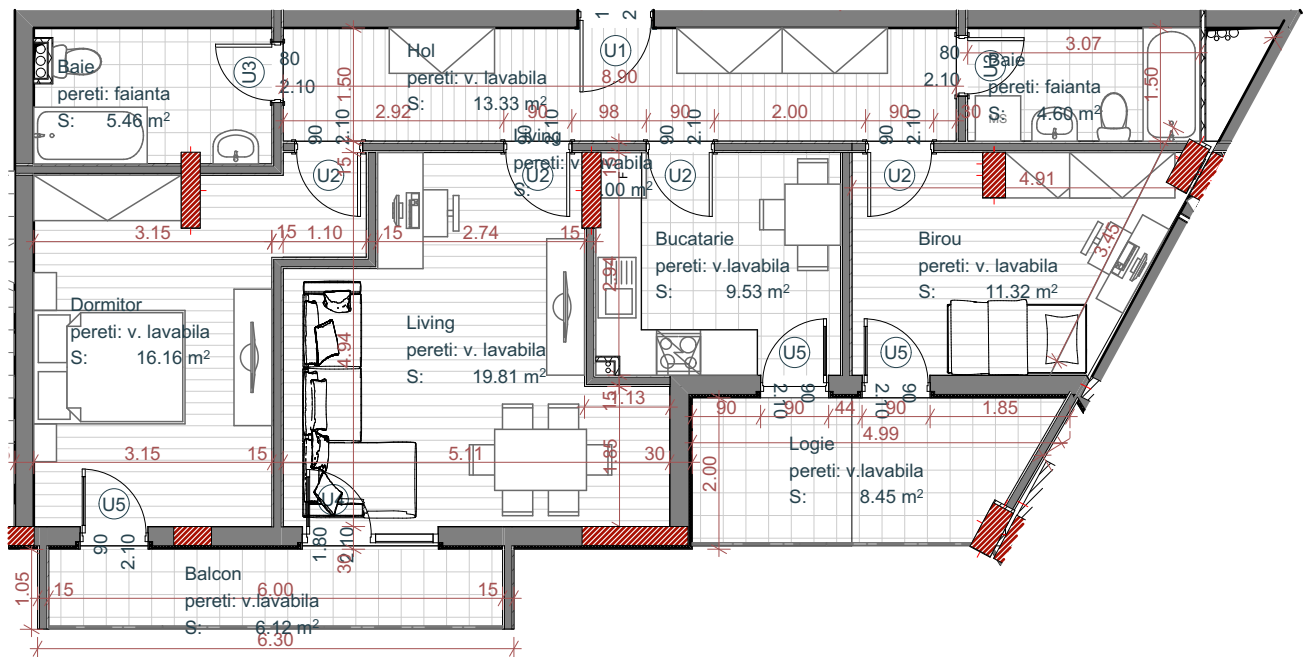

str. Distribuției nr. 1A
 CORP 1
 Parter Scara B - Ap22

▲
INTRARE

INTRARE
 ▼

Apartament 3 camere	
Denumire incapere	Suprafata (mp)
Hol	13.33
Living	19.81
Bucatarie	9.53
Dormitor	11.32
Dormitor	16.16
Baie	4.6
Baie	5.46
Logie	8.45
Balcon	6.12
Total S.U. fara balcon	80.21
Total S.U. cu balcon	94.78